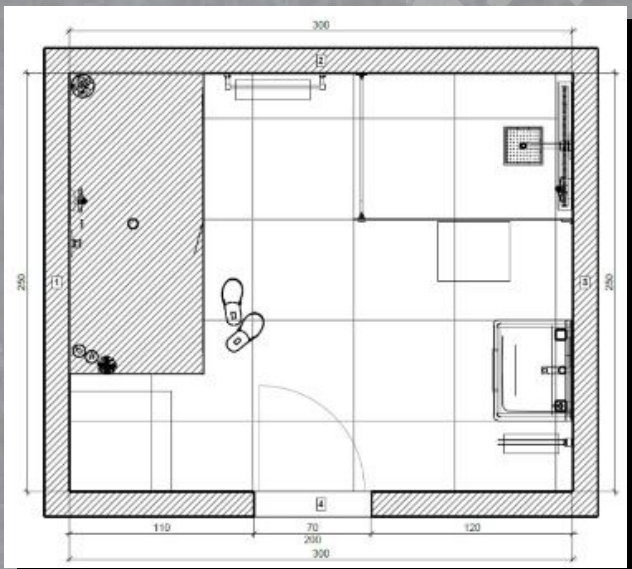

3D návrh + Technické nákresy + Kladečský plán