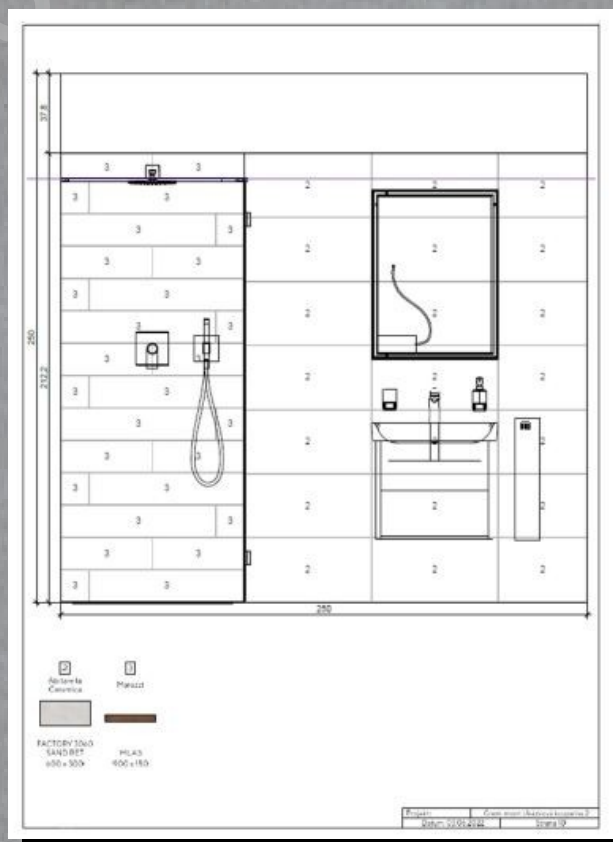

3D návrh + Technické nákresy + Kladečský plán