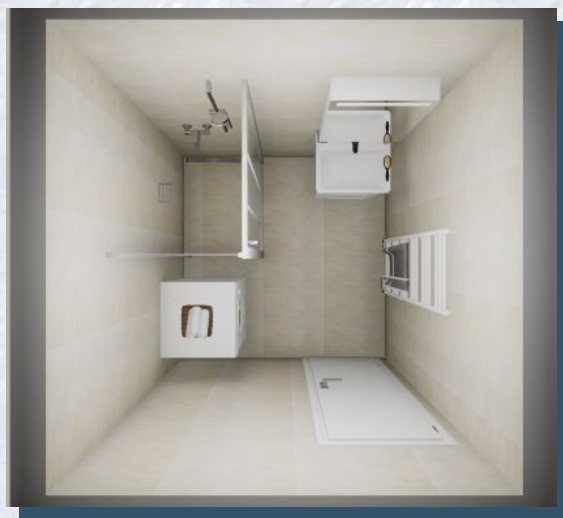

### Vzorová koupelna

**197 378 Kč** (bez DPH)

226 985 Kč s DPH 15%

(Uvedená cena s DPH 15% je platná pro fyzické osoby)

Sazba DPH dle aktuální sazby

- ✓ Návštěva technika na místě
- ✓ 3D návrh + Technické nákresy + Kladečský plán
- ✓ Vybourání a likvidace starých obkladů a dlažby, kanalizace a vodovodu
- ✓ Montáž vnitřní kanalizace
- ✓ Montáž vnitřní vodovod
- ✓ Vnitřní elektroinstalace
- ✓ Úpravy povrchů vnitřních omítek
- ✓ Položení obkladů a dlažby včetně spárovací hmoty
- ✓ Vymalování
- ✓ Montáž zařizovacích předmětů (umyvadlo, sprchová zástěna apod.)
- ✓ Hrubý úklid dotčených prostor
- ✓ Materiál viz. Příloha

### Sprcha

	Žlab podlahový - - Concept 100 do prostoru, s okrajem 750 mm nerez	1 ks
	CONCEPT 100 rošt pro podlahový žlab 744mm, perforovaný, kolmý, nerez mat	1 ks
	CONCEPT 100 NEW sprchové dveře 1000x1900mm posuvné, 2-dílné, s pevným segmentem, stříbrná matná/čiré sklo s AP	1 ks
	CONCEPT 100 NEW sprchová stěna 800x1900mm boční, stříbrná matná/čiré sklo AP	1 ks
	CONCEPT 200 NEW sprchová baterie 150mm, nástěnná, páková, omezovač, chrom	1 ks
	CONCEPT 200 NEW sprchová tyč 1000mm, s hadicí, chrom	1 ks
	CONCEPT 200 NEW ruční sprcha G1/2", 3-polohová, chrom	1 ks

### Umyvadlo

	CONCEPT 100 klasické umyvadlo 595x480mm s otvorem, hranaté, bílá alpin	1 ks
	CONCEPT 100 skříňka pod umyvadlo 524x433x558mm, závěsná, dvě zásuvky, bílá	1 ks
	CONCEPT 100 zrcadlová skříňka 580x125x800mm, s osvětlením, bílá	1 ks
	CONCEPT 200 NEW umyvadlová baterie 109mm, stojánková, páková, s odtokovou garniturou, omezovač, perlátor, chrom	1 ks
	CONCEPT umyvadlový sifon 5/4"x40mm, prostorově úsporný, s převlečnou maticí, PP, bílá	1 ks
	SCHELL COMFORT regulační ventil DN15, rohový, s rukojetí, chrom	2 ks