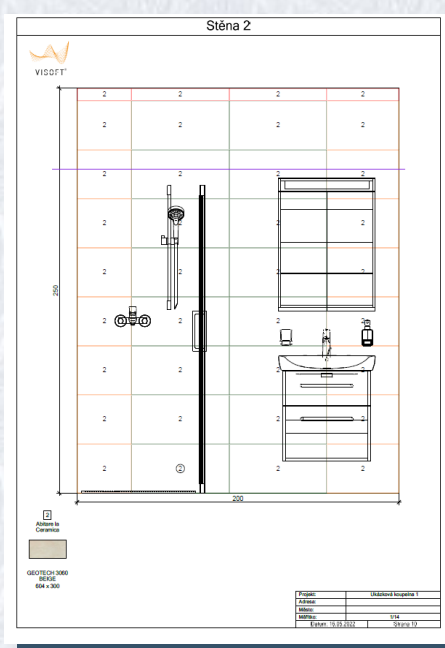

### Vzorová koupelna

**197 378 Kč** (bez DPH)

226 985 Kč s DPH 15%

(Uvedená cena s DPH 15% je platná pro fyzické osoby)

Sazba DPH dle aktuální sazby

- ✓ Návštěva technika na místě
- ✓ 3D návrh + Technické nákresy + Kladečský plán
- ✓ Vybourání a likvidace starých obkladů a dlažby, kanalizace a vodovodu
- ✓ Montáž vnitřní kanalizace
- ✓ Montáž vnitřní vodovod
- ✓ Vnitřní elektroinstalace
- ✓ Úpravy povrchů vnitřních omítek
- ✓ Položení obkladů a dlažby včetně spárovací hmoty
- ✓ Vymalování
- ✓ Montáž zařizovacích předmětů (umyvadlo, sprchová zástěna apod.)
- ✓ Hrubý úklid dotčených prostor
- ✓ Materiál viz. Příloha

## Výpis materiálu Obklad a dlažba

	Dlažba La Ceramica Geotech rett. 30x60 cm beige	28,8 m <sup>2</sup>
---	---	---------------------

### Sprcha

	Žlab podlahový - - Concept 100 do prostoru, s okrajem 750 mm nerez	1 ks
	CONCEPT 100 rošt pro podlahový žlab 744mm, perforovaný, kolmý, nerez mat	1 ks
	CONCEPT 100 NEW sprchové dveře 1000x1900mm posuvné, 2-dílné, s pevným segmentem, stříbrná matná/čiré sklo s AP	1 ks
	CONCEPT 100 NEW sprchová stěna 800x1900mm boční, stříbrná matná/čiré sklo AP	1 ks
	CONCEPT 200 NEW sprchová baterie 150mm, nástěnná, páková, omezovač, chrom	1 ks
	CONCEPT 200 NEW sprchová tyč 1000mm, s hadicí, chrom	1 ks
	CONCEPT 200 NEW ruční sprcha G1/2", 3-polohová, chrom	1 ks

### Umyvadlo

	CONCEPT 100 klasické umyvadlo 595x480mm s otvorem, hranaté, bílá alpin	1 ks
	CONCEPT 100 skříňka pod umyvadlo 524x433x558mm, závěsná, dvě zásuvky, bílá	1 ks
	CONCEPT 100 zrcadlová skříňka 580x125x800mm, s osvětlením, bílá	1 ks
	CONCEPT 200 NEW umyvadlová baterie 109mm, stojánková, páková, s odtokovou garniturou, omezovač, perlátor, chrom	1 ks
	CONCEPT umyvadlový sifon 5/4"x40mm, prostorově úsporný, s převlečnou maticí, PP, bílá	1 ks
	SCHELL COMFORT regulační ventil DN15, rohový, s rukojetí, chrom	2 ks