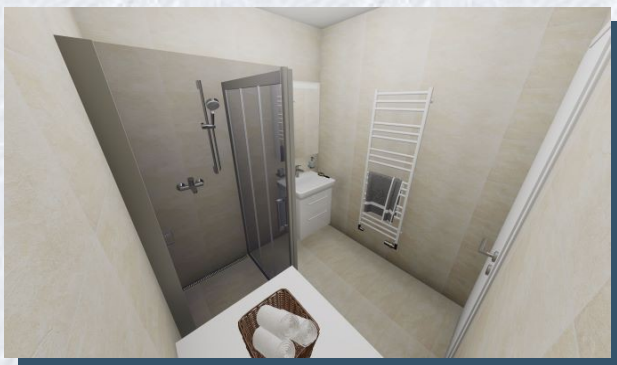

Kompletní rekonstrukce koupelny - NA KLÍČ

ECONOMY 2x2m (4m²)

Vzorová koupelna