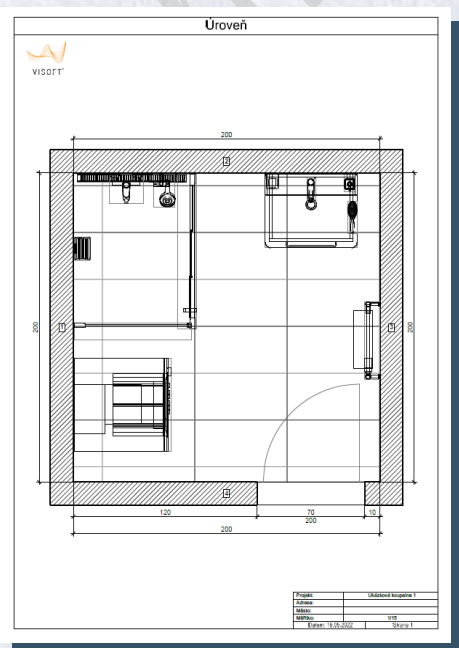

### Vzorová koupelna

**197 378 Kč** (bez DPH)

226 985 Kč s DPH 15%

(Uvedená cena s DPH 15% je platná pro fyzické osoby)

Sazba DPH dle aktuální sazby

- ✓ Návštěva technika na místě
- ✓ 3D návrh + Technické nákresy + Kladečský plán
- ✓ Vybourání a likvidace starých obkladů a dlažby, kanalizace a vodovodu
- ✓ Montáž vnitřní kanalizace
- ✓ Montáž vnitřní vodovod
- ✓ Vnitřní elektroinstalace
- ✓ Úpravy povrchů vnitřních omítek
- ✓ Položení obkladů a dlažby včetně spárovací hmoty
- ✓ Vymalování
- ✓ Montáž zařizovacích předmětů (umyvadlo, sprchová zástěna apod.)
- ✓ Hrubý úklid dotčených prostor
- ✓ Materiál viz. Příloha

## Výpis materiálu Obklad a dlažba

	Dlažba La Ceramica Geotech rett. 30x60 cm beige	28,8 m <sup>2</sup>
---	---	---------------------

### Sprcha

	Žlab podlahový - - Concept 100 do prostoru, s okrajem 750 mm nerez	1 ks
	CONCEPT 100 rošt pro podlahový žlab 744mm, perforovaný, kolmý, nerez mat	1 ks
	CONCEPT 100 NEW sprchové dveře 1000x1900mm posuvné, 2-dílné, s pevným segmentem, stříbrná matná/čiré sklo s AP	1 ks
	CONCEPT 100 NEW sprchová stěna 800x1900mm boční, stříbrná matná/čiré sklo AP	1 ks
	CONCEPT 200 NEW sprchová baterie 150mm, nástěnná, páková, omezovač, chrom	1 ks
	CONCEPT 200 NEW sprchová tyč 1000mm, s hadicí, chrom	1 ks
	CONCEPT 200 NEW ruční sprcha G1/2", 3-polohová, chrom	1 ks

### Umyvadlo

	CONCEPT 100 klasické umyvadlo 595x480mm s otvorem, hranaté, bílá alpin	1 ks
	CONCEPT 100 skříňka pod umyvadlo 524x433x558mm, závěsná, dvě zásuvky, bílá	1 ks
	CONCEPT 100 zrcadlová skříňka 580x125x800mm, s osvětlením, bílá	1 ks
	CONCEPT 200 NEW umyvadlová baterie 109mm, stojánková, páková, s odtokovou garniturou, omezovač, perlátor, chrom	1 ks
	CONCEPT umyvadlový sifon 5/4"x40mm, prostorově úsporný, s převlečnou maticí, PP, bílá	1 ks
	SCHELL COMFORT regulační ventil DN15, rohový, s rukojetí, chrom	2 ks