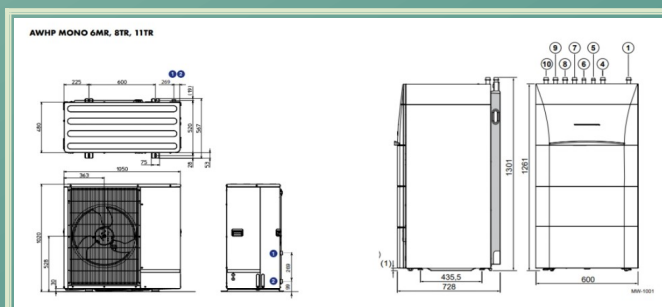

Práce

Obhlídku na místě našim technikem

Připojení tepelného čerpadla do primárního okruhu k vnitřní jednotce(do 5 metrů měděného potrubí)

Připojení vnitřní jednotky k sekundárnímu okruhu topného systému a TUV (do 1 metru měděného potrubí)

Topenářské práce

Elektroinstalační práce

Doprava (do 20 Km od sídla naší firmy)