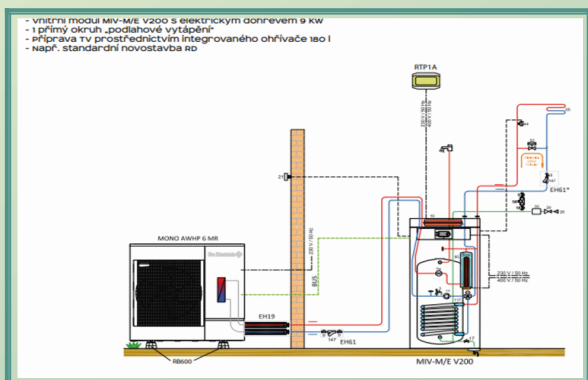

Uvedení do provozu

Zprovoznění tepelného čerpadla - uvedení do provozu

Práce servisního technika

Doprava (do 20 Km od sídla naší firmy)

Balíček neobsahuje:

Příprava otvoru pro vstup potrubí a kabeláže do domu (placená služba - cena bude sdělena po obhlídce našim technikem)

Napájecí kabel od rozvaděče do technické či podobné místnosti (placená služba - cena bude sdělena po obhlídce našim technikem)

Kabel HDO od rozvaděče do technické či podobné místnosti (placená služba - cena bude sdělena po obhlídce našim technikem)

Nemrzoucí směs (vždy plníme) účtováno dle spotřeby okruhu

Revizi elektro

Čištění topného systému (cena bude sdělena po obhlídce našim technikem)

Další balíčky

	BAXI			DE DIETRICH			
	Auriga 6M	Auriga 8M	Auriga 8M + Eco1	Alezio M 6MR s elektrokotlem	Alezio M 8TR s elektrokotlem	Alezio M V200 6MR	Alezio M V200 8TR
Tepelné čerpadlo Příslušenství Montáž Uvedení do provozu							
Cena vč. montáže bez DPH	183 268 Kč	190 324 Kč	299 490 Kč	225 830 Kč	234 368 Kč	264 061 Kč	279 709 Kč
S DPH 15%	210 759 Kč	218 873 Kč	344 413 Kč	259 704 Kč	269 523 Kč	303 671 Kč	321 666 Kč
S DPH 21%	221 755 Kč	230 293 Kč	362 383 Kč	273 254 Kč	283 585 Kč	319 514 Kč	338 448 Kč