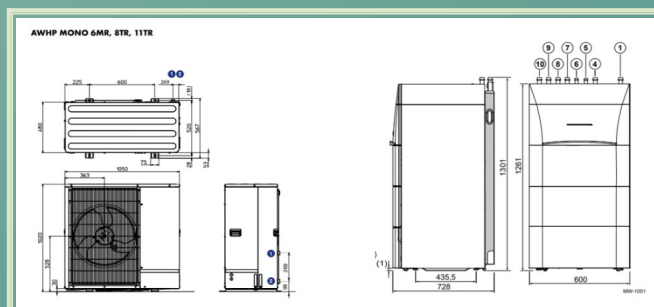

Práce

Obhlídku na místě našim technikem

Připojení tepelného čerpadla do primárního okruhu k vnitřní jednotce(do 5 metrů měděného potrubí)

Připojení vnitřní jednotky k sekundárnímu okruhu topného systému a TUV (do 1 metru měděného potrubí)

Topenářské práce

Elektroinstalační práce

Doprava (do 20 Km od sídla naší firmy)