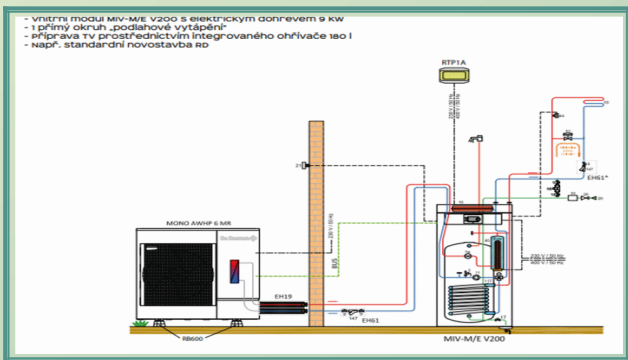

Uvedení do provozu
Zprovoznění tepelného čerpadla - uvedení do provozu
Práce servisního technika
Doprava (do 20 Km od sídla naší firmy)

Balíček neobsahuje:

- Příprava otvoru pro vstup potrubí a kabeláže do domu (placená služba - cena bude sdělena po obhlídce našim technikem)
- Napájecí kabel od rozvaděče do technické či podobné místnosti (placená služba - cena bude sdělena po obhlídce našim technikem)
- Kabel HDO od rozvaděče do technické či podobné místnosti (placená služba - cena bude sdělena po obhlídce našim technikem)
- Nemrznoucí směs (vždy plníme) účtováno dle spotřeby okruhu
- Revizi elektro
- Čištění topného systému (cena bude sdělena po obhlídce našim technikem)

Další balíčky

	BAXI			DE DIETRICH			
	Auriga 6M	Auriga 8M	Auriga 8M + Eco1	Alezio M 6MR S elektrokotlem	Alezio M 8TR S elektrokotlem	Alezio M V200 6MR	Alezio M V200 8TR
Tepelné čerpadlo Příslušenství Montáž Uvedení do provozu							
Cena vč. montáže bez DPH	183 268 Kč	190 324 Kč	299 490 Kč	225 830 Kč	234 368 Kč	264 061 Kč	279 709 Kč
S DPH 15%	210 759 Kč	218 873 Kč	344 413 Kč	259 704 Kč	269 523 Kč	303 671 Kč	321 666 Kč
S DPH 21%	221 755 Kč	230 293 Kč	362 383 Kč	273 254 Kč	283 585 Kč	319 514 Kč	338 448 Kč