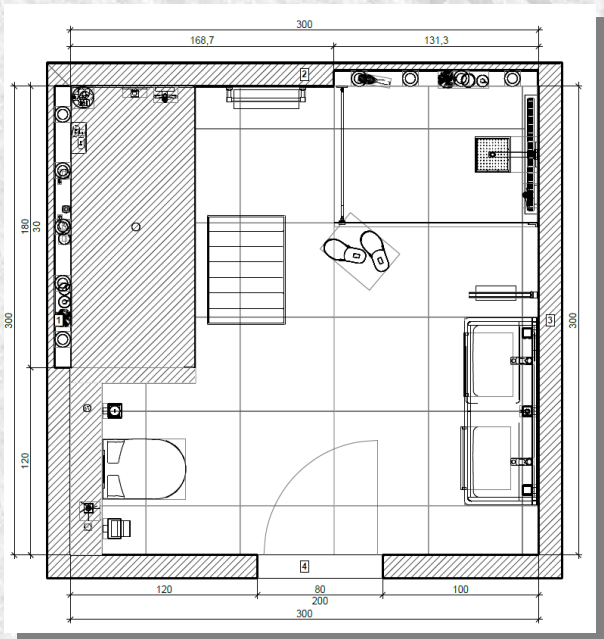

Kompletní rekonstrukce koupelny - NA KLÍČ

PREMIUM 3x3m (9 m²)

Vzorová koupelna

404 612Kč (bez DPH)

453 200 Kč s DPH 12%

(Uvedená cena s DPH 12% je platná pro fyzické osoby)

Sazba DPH dle aktuální sazby

- ✓ Návštěva technika na místě
- ✓ 3D návrh + Technické nákresy + Kladečský plán
- ✓ Vybourání a likvidace starých obkladů a dlažby, kanalizace a vodovodu
- ✓ Montáž vnitřní kanalizace
- ✓ Montáž vnitřní vodovod
- ✓ Vnitřní elektroinstalace
- ✓ Úpravy povrchů vnitřních omítek
- ✓ Položení obkladů a dlažby včetně spárovací hmoty
- ✓ Vymalování
- ✓ Montáž zařizovacích předmětů (umyvadlo, sprchová zástěna apod.)
- ✓ Hrubý úklid dotčených prostor
- ✓ Materiál viz. Příloha

3D návrh + Technické nákresy + Kladečský plán

Výpis materiálu Obklad a dlažba

	Dlažba La Ceramica ICON 60x60 cm ret. smoke	10,08m ²
	Dlažba La Ceramica ICON 30x60 cm rett. silver	29 m ²

Sprcha

	Žlab podlahový Unidrain - Odtokový žlab UNI-komplet délka 700 mm	1 ks
	Zástěna sprchová boční Polysan - MODULAR SHOWER jednoduchá pevná zástěna k instalaci na zeď 1300x2000 mm čiré	1 ks
	Příslušenství ke sprchovým koutům Sanjet - Kolmá vzpěra 1200 mm chrom	1 ks
	Sprcha sprchový set Sanjet QUADRO 2 černá	1 ks
	Příslušenství k bateriím Sanjet - Podomítkové těleso	1 ks

WC

	závěsné wc NC + sedátko NC se SC TOTO CW762Y+VC100N 380x530x340mm bílá	1 ks
	Předstěnové systémy modul pro WC - Concept Duofix UP320 bez tlačítka výška 112 cm	1 ks
	Předstěnové systémy ovládací desky Geberit Sigma 30 černá/pochrom lesklá/černá	1 ks