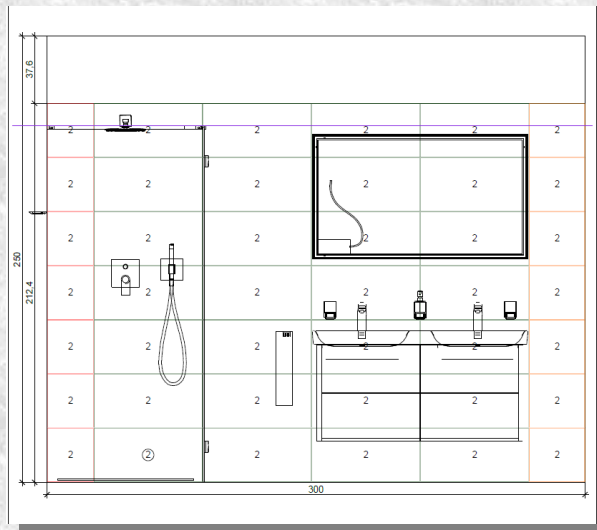

Kompletní rekonstrukce koupelny - NA KLÍČ

PREMIUM 3x3m (9 m²)

Vzorová koupelna

404 612Kč (bez DPH)

453 200 Kč s DPH 12%

(Uvedená cena s DPH 12% je platná pro fyzické osoby)

Sazba DPH dle aktuální sazby

- ✓ Návštěva technika na místě
- ✓ 3D návrh + Technické nákresy + Kladečský plán
- ✓ Vybourání a likvidace starých obkladů a dlažby, kanalizace a vodovodu
- ✓ Montáž vnitřní kanalizace
- ✓ Montáž vnitřní vodovod
- ✓ Vnitřní elektroinstalace
- ✓ Úpravy povrchů vnitřních omítek
- ✓ Položení obkladů a dlažby včetně spárovací hmoty
- ✓ Vymalování
- ✓ Montáž zařizovacích předmětů (umyvadlo, sprchová zástěna apod.)
- ✓ Hrubý úklid dotčených prostor
- ✓ Materiál viz. Příloha

3D návrh + Technické nákresy + Kladečský plán

Výpis materiálu Obklad a dlažba

	Dlažba La Ceramica ICON 60x60 cm ret. smoke	10,08m ²
	Dlažba La Ceramica ICON 30x60 cm rett. silver	29 m ²

Sprcha

	Žlab podlahový Unidrain - Odtokový žlab UNI-komplet délka 700 mm	1 ks
	Zástěna sprchová boční Polysan - MODULAR SHOWER jednoduchá pevná zástěna k instalaci na zeď 1300x2000 mm čiré	1 ks
	Příslušenství ke sprchovým koutům Sanjet - Kolmá vzpěra 1200 mm chrom	1 ks
	Sprcha sprchový set Sanjet QUADRO 2 černá	1 ks
	Příslušenství k bateriím Sanjet - Podomítkové těleso	1 ks

WC

	závěsné wc NC + sedátko NC se SC TOTO CW762Y+VC100N 380x530x340mm bílá	1 ks
	Předstěnové systémy modul pro WC - Concept Duofix UP320 bez tlačítka výška 112 cm	1 ks
	Předstěnové systémy ovládací desky Geberit Sigma 30 černá/pochrom lesklá/černá	1 ks