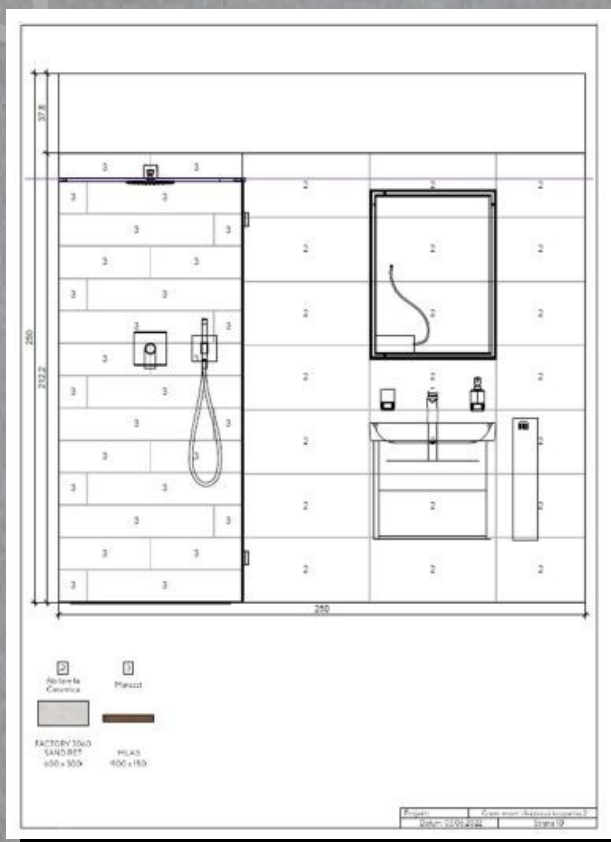

3D návrh + Technické nákresy + Kladečský plán