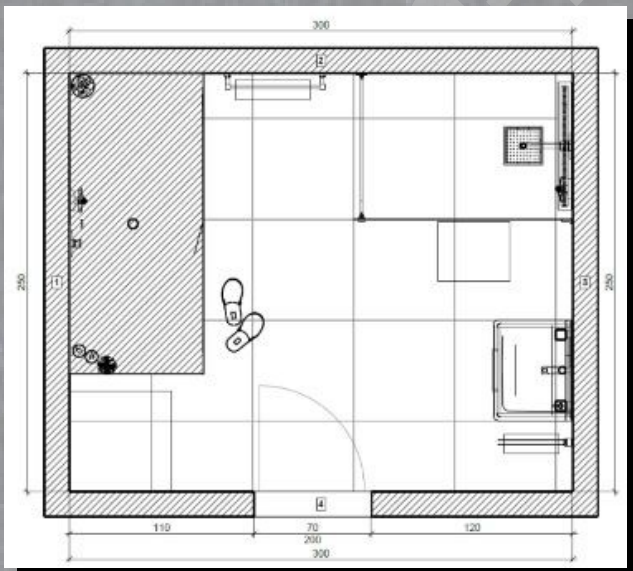

3D návrh + Technické nákresy + Kladečský plán