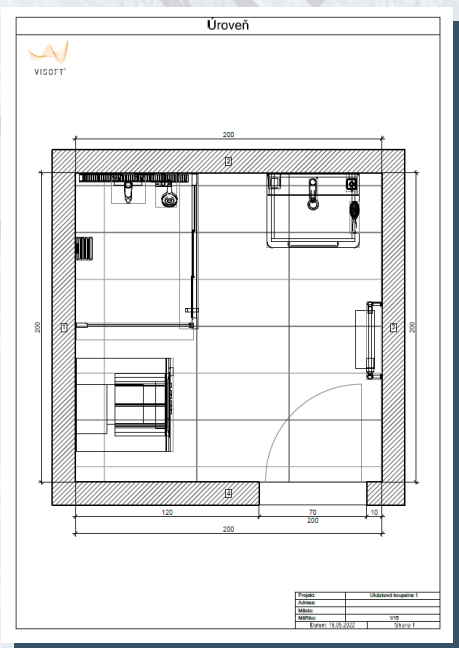

Kompletní rekonstrukce koupelny - NA KLÍČ

ECONOMY 2x2m (4m²)

Vzorová koupelna

235 557 Kč (bez DPH)

263 824 Kč s DPH 12%

(Uvedená cena s DPH 12% je platná pro fyzické osoby)

Sazba DPH dle aktuální sazby

- ✓ Návštěva technika na místě
- ✓ 3D návrh + Technické nákresy + Kladečský plán
- ✓ Vybourání a likvidace starých obkladů a dlažby, kanalizace a vodovodu
- ✓ Montáž vnitřní kanalizace
- ✓ Montáž vnitřní vodovod
- ✓ Vnitřní elektroinstalace
- ✓ Úpravy povrchů vnitřních omítek
- ✓ Položení obkladů a dlažby včetně spárovací hmoty
- ✓ Vymalování
- ✓ Montáž zařizovacích předmětů (umyvadlo, sprchová zástěna apod.)
- ✓ Hrubý úklid dotčených prostor
- ✓ Materiál viz. Příloha

Výpis materiálu Obklad a dlažba

	Dlažba La Ceramica Geotech rett. 30x60 cm beige	28,8 m ²
---	---	---------------------

Sprcha

	Žlab podlahový - - Concept 100 do prostoru, s okrajem 750 mm nerez	1 ks
	CONCEPT 100 rošt pro podlahový žlab 744mm, perforovaný, kolmý, nerez mat	1 ks
	CONCEPT 100 NEW sprchové dveře 1000x1900mm posuvné, 2-dílné, s pevným segmentem, stříbrná matná/čiré sklo s AP	1 ks
	CONCEPT 100 NEW sprchová stěna 800x1900mm boční, stříbrná matná/čiré sklo AP	1 ks
	CONCEPT 200 NEW sprchová baterie 150mm, nástěnná, páková, omezovač, chrom	1 ks
	CONCEPT 200 NEW sprchová tyč 1000mm, s hadicí, chrom	1 ks
	CONCEPT 200 NEW ruční sprcha G1/2", 3-polohová, chrom	1 ks

Umyvadlo

	CONCEPT 100 klasické umyvadlo 595x480mm s otvorem, hranaté, bílá alpin	1 ks
	CONCEPT 100 skříňka pod umyvadlo 524x433x558mm, závěsná, dvě zásuvky, bílá	1 ks
	CONCEPT 100 zrcadlová skříňka 580x125x800mm, s osvětlením, bílá	1 ks
	CONCEPT 200 NEW umyvadlová baterie 109mm, stojánková, páková, s odtokovou garniturou, omezovač, perlátor, chrom	1 ks
	CONCEPT umyvadlový sifon 5/4"x40mm, prostorově úsporný, s převlečnou maticí, PP, bílá	1 ks
	SCHELL COMFORT regulační ventil DN15, rohový, s rukojetí, chrom	2 ks