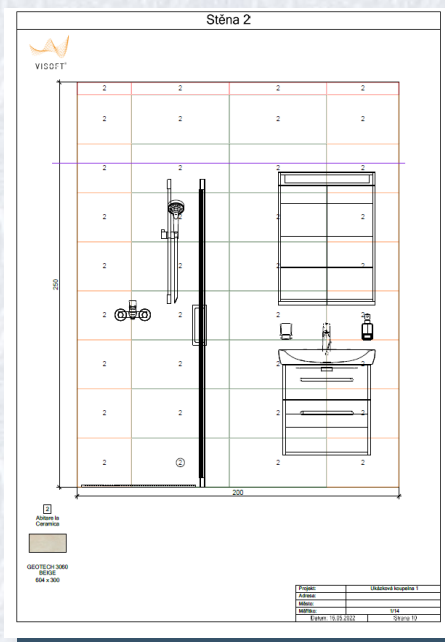

Kompletní rekonstrukce koupelny - NA KLÍČ

ECONOMY 2x2m (4m²)

Vzorová koupelna

235 557 Kč (bez DPH)

263 824 Kč s DPH 12%

(Uvedená cena s DPH 12% je platná pro fyzické osoby)

Sazba DPH dle aktuální sazby

- ✓ Návštěva technika na místě
- ✓ 3D návrh + Technické nákresy + Kladečský plán
- ✓ Vybourání a likvidace starých obkladů a dlažby, kanalizace a vodovodu
- ✓ Montáž vnitřní kanalizace
- ✓ Montáž vnitřní vodovod
- ✓ Vnitřní elektroinstalace
- ✓ Úpravy povrchů vnitřních omítek
- ✓ Položení obkladů a dlažby včetně spárovací hmoty
- ✓ Vymalování
- ✓ Montáž zařizovacích předmětů (umyvadlo, sprchová zástěna apod.)
- ✓ Hrubý úklid dotčených prostor
- ✓ Materiál viz. Příloha

Výpis materiálu Obklad a dlažba

	Dlažba La Ceramica Geotech rett. 30x60 cm beige	28,8 m ²
---	---	---------------------

Sprcha

	Žlab podlahový - - Concept 100 do prostoru, s okrajem 750 mm nerez	1 ks
	CONCEPT 100 rošt pro podlahový žlab 744mm, perforovaný, kolmý, nerez mat	1 ks
	CONCEPT 100 NEW sprchové dveře 1000x1900mm posuvné, 2-dílné, s pevným segmentem, stříbrná matná/čiré sklo s AP	1 ks
	CONCEPT 100 NEW sprchová stěna 800x1900mm boční, stříbrná matná/čiré sklo AP	1 ks
	CONCEPT 200 NEW sprchová baterie 150mm, nástěnná, páková, omezovač, chrom	1 ks
	CONCEPT 200 NEW sprchová tyč 1000mm, s hadicí, chrom	1 ks
	CONCEPT 200 NEW ruční sprcha G1/2", 3-polohová, chrom	1 ks

Umyvadlo

	CONCEPT 100 klasické umyvadlo 595x480mm s otvorem, hranaté, bílá alpin	1 ks
	CONCEPT 100 skříňka pod umyvadlo 524x433x558mm, závěsná, dvě zásuvky, bílá	1 ks
	CONCEPT 100 zrcadlová skříňka 580x125x800mm, s osvětlením, bílá	1 ks
	CONCEPT 200 NEW umyvadlová baterie 109mm, stojánková, páková, s odtokovou garniturou, omezovač, perlátor, chrom	1 ks
	CONCEPT umyvadlový sifon 5/4"x40mm, prostorově úsporný, s převlečnou maticí, PP, bílá	1 ks
	SCHELL COMFORT regulační ventil DN15, rohový, s rukojetí, chrom	2 ks