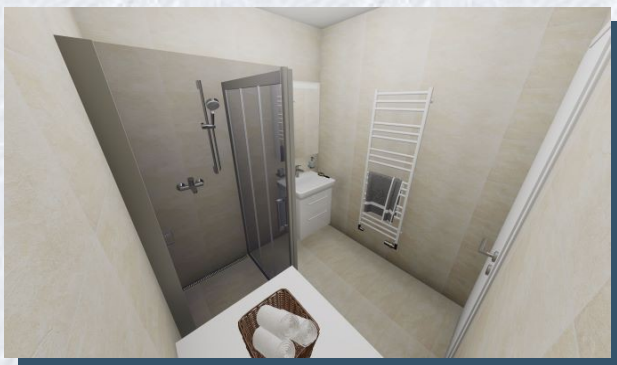

Kompletní rekonstrukce koupelny - NA KLÍČ

ECONOMY 2x2m (4m²)

Vzorová koupelna

235 557 Kč (bez DPH)

263 824 Kč s DPH 12%

(Uvedená cena s DPH 12% je platná pro fyzické osoby)

Sazba DPH dle aktuální sazby

- ✓ Návštěva technika na místě
- ✓ 3D návrh + Technické nákresy + Kladečský plán
- ✓ Vybourání a likvidace starých obkladů a dlažby, kanalizace a vodovodu
- ✓ Montáž vnitřní kanalizace
- ✓ Montáž vnitřní vodovod
- ✓ Vnitřní elektroinstalace
- ✓ Úpravy povrchů vnitřních omítek
- ✓ Položení obkladů a dlažby včetně spárovací hmoty
- ✓ Vymalování
- ✓ Montáž zařizovacích předmětů (umyvadlo, sprchová zástěna apod.)
- ✓ Hrubý úklid dotčených prostor
- ✓ Materiál viz. Příloha

Výpis materiálu Obklad a dlažba

	Dlažba La Ceramica Geotech rett. 30x60 cm beige	28,8 m ²
---	---	---------------------

Sprcha

	Žlab podlahový - - Concept 100 do prostoru, s okrajem 750 mm nerez	1 ks
	CONCEPT 100 rošt pro podlahový žlab 744mm, perforovaný, kolmý, nerez mat	1 ks
	CONCEPT 100 NEW sprchové dveře 1000x1900mm posuvné, 2-dílné, s pevným segmentem, stříbrná matná/čiré sklo s AP	1 ks
	CONCEPT 100 NEW sprchová stěna 800x1900mm boční, stříbrná matná/čiré sklo AP	1 ks
	CONCEPT 200 NEW sprchová baterie 150mm, nástěnná, páková, omezovač, chrom	1 ks
	CONCEPT 200 NEW sprchová tyč 1000mm, s hadicí, chrom	1 ks
	CONCEPT 200 NEW ruční sprcha G1/2", 3-polohová, chrom	1 ks

Umyvadlo

	CONCEPT 100 klasické umyvadlo 595x480mm s otvorem, hranaté, bílá alpin	1 ks
	CONCEPT 100 skříňka pod umyvadlo 524x433x558mm, závěsná, dvě zásuvky, bílá	1 ks
	CONCEPT 100 zrcadlová skříňka 580x125x800mm, s osvětlením, bílá	1 ks
	CONCEPT 200 NEW umyvadlová baterie 109mm, stojánková, páková, s odtokovou garniturou, omezovač, perlátor, chrom	1 ks
	CONCEPT umyvadlový sifon 5/4"x40mm, prostorově úsporný, s převlečnou maticí, PP, bílá	1 ks
	SCHELL COMFORT regulační ventil DN15, rohový, s rukojetí, chrom	2 ks