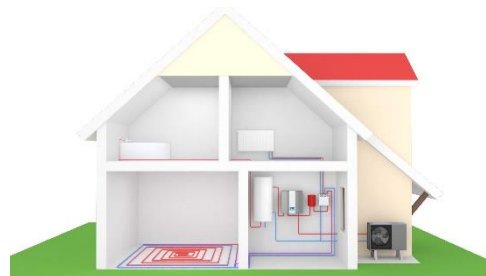

Práce

- Obhlídku na místě naším technikem
- Připojení tepelného čerpadla do primárního okruhu k vnitřní jednotce (do 5 metrů měděného potrubí)
- Topenářské práce
- Elektroinstalační práce
- Doprava (do 20 Km od sídla naší firmy)
- **Uvedení do provozu**
- Zprovoznění tepelného čerpadla - uvedení do provozu
- Práce servisního technika
- Doprava (do 20 Km od sídla naší firmy)