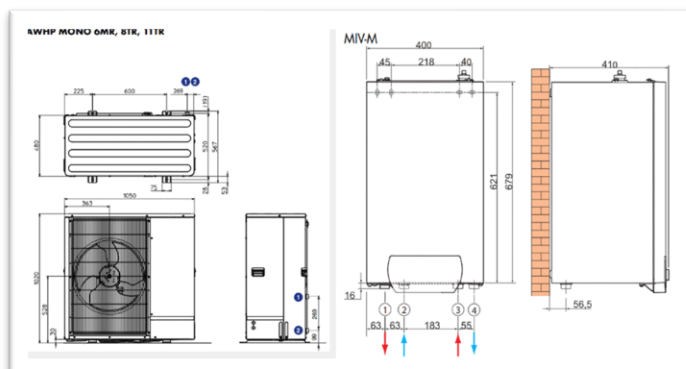

Uvedení do provozu

Zprovoznění tepelného čerpadla - uvedení do provozu

Práce servisního technika

Doprava (do 20 Km od sídla naší firmy)