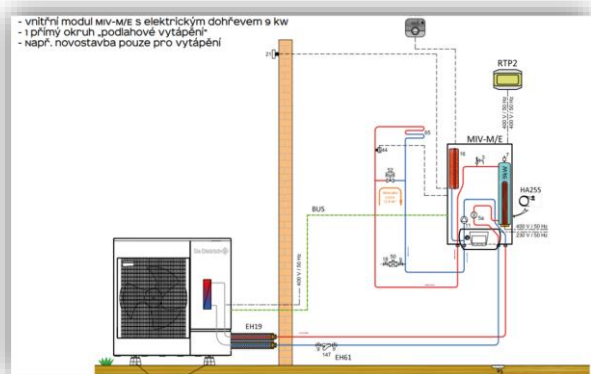

Práce

Obhlídku na místě naším technikem

Připojení tepelného čerpadla do primárního okruhu k vnitřní jednotce(do 5 metrů měděného potrubí)

Topenářské práce

Elektroinstalační práce

Doprava (do 20 Km od sídla naší firmy)

### Uvedení do provozu

Zprovoznění tepelného čerpadla - uvedení do provozu

Práce servisního technika

Doprava (do 20 Km od sídla naší firmy)