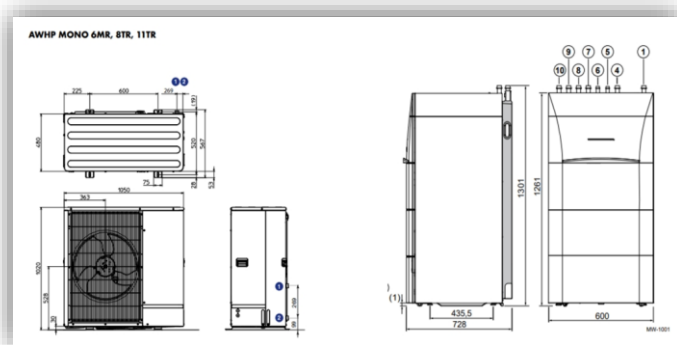

Uvedení do provozu

Zprovoznění tepelného čerpadla - uvedení do provozu

Práce servisního technika

Doprava (do 20 Km od sídla naší firmy)