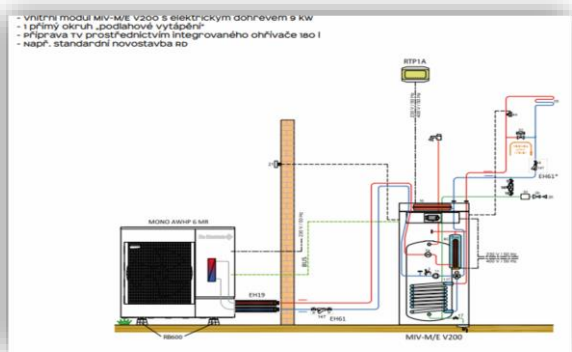

Základ pro uložení venkovní jednotky + tlumiče vibrací

Práce

Obhlídku na místě naším technikem

Připojení tepelného čerpadla do primárního okruhu k vnitřní jednotce(do 5 metrů měděného potrubí)

Topenářské práce

Elektroinstalační práce

Doprava (do 20 Km od sídla naší firmy)

Uvedení do provozu

Zprovoznění tepelného čerpadla - uvedení do provozu

Práce servisního technika

Doprava (do 20 Km od sídla naší firmy)

Balíček neobsahuje:

Příprava otvoru pro vstup potrubí a kabeláže do domu (placená služba - cena bude sdělena po obhlídce našim technikem)

Napájecí kabel od rozvaděče do technické či podobné místnosti (placená služba - cena bude sdělena po obhlídce našim technikem)