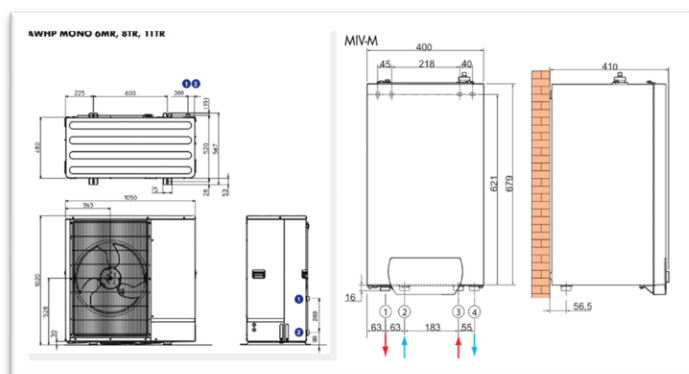

Uvedení do provozu

Zprovoznění tepelného čerpadla - uvedení do provozu

Práce servisního technika

Doprava (do 20 Km od sídla naší firmy)