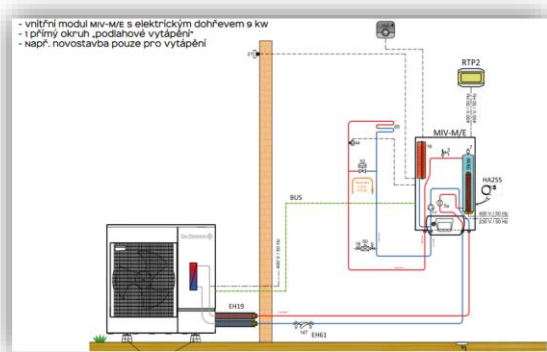

Základ pro uložení venkovní jednotky + tlumiče vibrací

Práce

Obhlídku na místě naším technikem

Připojení tepelného čerpadla do primárního okruhu k vnitřní jednotce (do 5 metrů měděného potrubí)

Topenářské práce

Elektroinstalační práce

Doprava (do 20 Km od sídla naší firmy)

Uvedení do provozu

Zprovoznění tepelného čerpadla - uvedení do provozu

Práce servisního technika

Doprava (do 20 Km od sídla naší firmy)

Balíček neobsahuje:

Příprava otvoru pro vstup potrubí a kabeláže do domu
 (placená služba - cena bude sdělena po obhlídce našim technikem)

Napájecí kabel od rozvaděče do technické či podobné místnosti
 (placená služba - cena bude sdělena po obhlídce našim technikem)