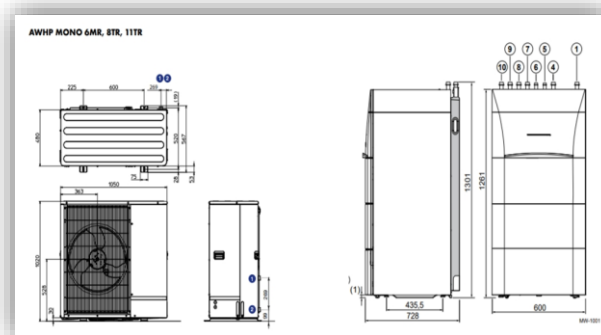

Uvedení do provozu

Zprovoznění tepelného čerpadla - uvedení do provozu

Práce servisního technika

Doprava (do 20 Km od sídla naší firmy)