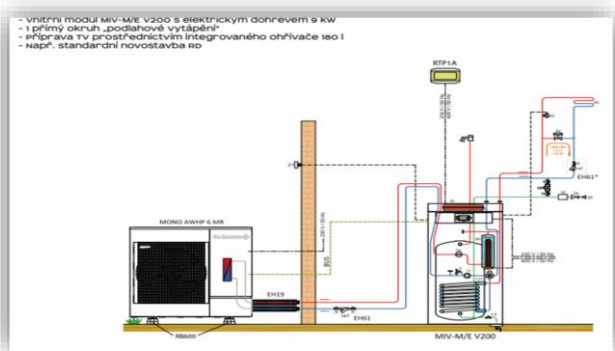

Co všechno obsahuje náš balíček:

Materiál

Tepelné čerpadlo -venkovní jednotka AWHP MONO 6MR

Vnitřní modu MIV-M V200 E

Magnetický filtr

Termostat AD 324

Propojení mezi venkovní a vnitřní jednotkou do 5m

Kompletní kotvící a izolační materiál do 5m

Práce

Obhlídku na místě naším technikem

Připojení tepelného čerpadla do primárního okruhu k vnitřní jednotce (do 5 metrů měděného potrubí)

Topenářské práce

Elektroinstalační práce

Doprava (do 20 Km od sídla naší firmy)

Uvedení do provozu

Zprovoznění tepelného čerpadla - uvedení do provozu

Práce servisního technika

Doprava (do 20 Km od sídla naší firmy)

Balíček neobsahuje:

Příprava otvoru pro vstup potrubí a kabeláže do domu
 (placená služba - cena bude sdělena po obhlídce našim technikem)